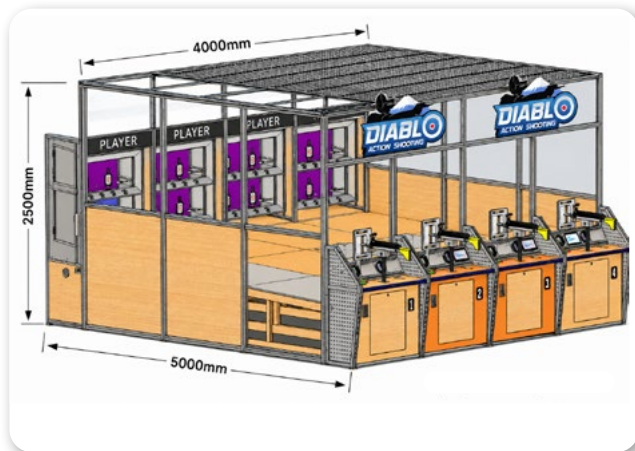

SHOOTING MASTER / DIABLO SHOOTING

L'EXPÉRIENCE DE TIR LA PLUS RÉALISTE

Faites tomber des bouteilles comme jamais auparavant grâce à une machine d'arcade de tir qui combine technologie, adresse et divertissement pour tous les publics.

Conçue pour offrir une expérience de jeu immersive et réaliste, cette machine met les joueurs au défi de renverser des bouteilles à l'aide de projectiles en plastique. Grâce à son système pneumatique de remise en place automatique, les cibles reviennent instantanément à leur position d'origine, maintenant l'action en continu et garantissant des parties dynamiques et captivantes.

Visez et tirez sur les bouteilles illuminées en utilisant les munitions disponibles dans le temps imparti pour chaque niveau.

Système de paiement: Équipé d'un mécanisme multimonnaie. Paiement numérique disponible via DigiPlay: rapide, compatible et sécurisé.

Cabines monojoueur, avec la possibilité de connecter jusqu'à **6 cabines** via le système de liaison multijoueur.