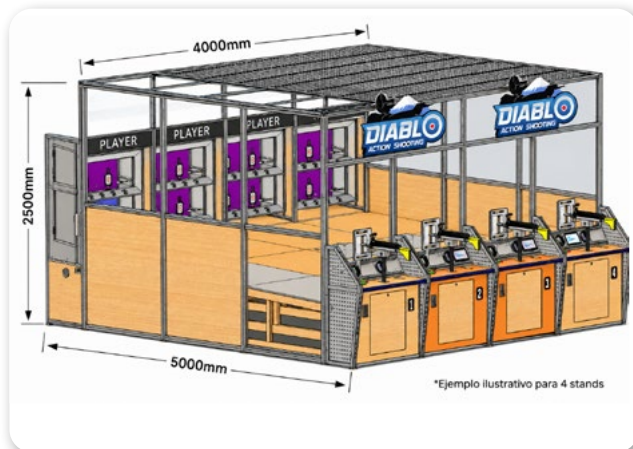

SHOOTING MASTER / DIABLO SHOOTING

LA EXPERIENCIA DE TIRO MÁS REAL

Derriba botellas como nunca antes con una máquina arcade de tiro que combina tecnología, habilidad y diversión para todos los públicos.

Diseñada para ofrecer una experiencia de juego inmersiva y realista, esta máquina desafía a los jugadores a derribar botellas utilizando bolas de plástico. Gracias a su sistema neumático de reposición automática, los objetivos vuelven a su posición de forma instantánea, manteniendo la acción en marcha y garantizando partidas continuas y emocionantes.

Apunta y dispara a las botellas iluminadas usando las balas disponibles dentro del límite de tiempo para cada fase.

Sistema de pago: Equipado con mecanismo multimonedas. Disponible pago digital, rápido, compatible y seguro mediante DigiPlay.

Cabinas de un solo jugador, con la posibilidad de conectar hasta **6 cabinas a través del encabezado de enlace multijugador.**