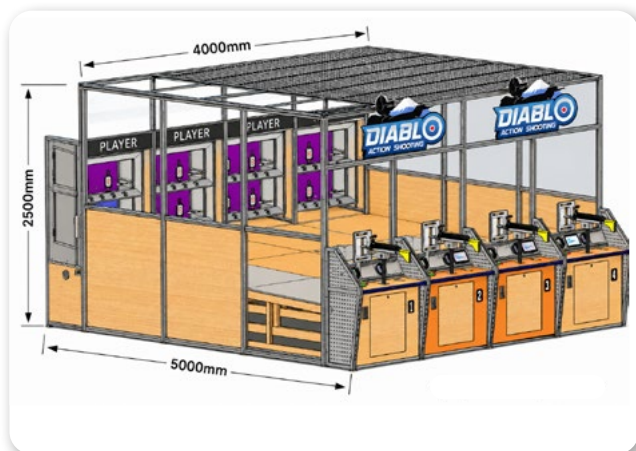

SHOOTING MASTER / DIABLO SHOOTING

L'ESPERIENZA DI TIRO PIÙ REALISTICA

Abbatti le bottiglie come mai prima d'ora con una macchina arcade di tiro che combina tecnologia, abilità e divertimento per giocatori di tutte le età.

Progettata per offrire un'esperienza di gioco immersiva e realistica, questa macchina sfida i giocatori ad abbattere bottiglie utilizzando palline di plastica. Grazie al sistema pneumatico di riposizionamento automatico, i bersagli tornano immediatamente alla loro posizione originale, mantenendo l'azione costante e garantendo partite continue ed emozionanti.

Mira e colpisci le bottiglie illuminate utilizzando i colpi disponibili entro il tempo limite previsto per ogni livello.

Sistema di pagamento: Dotato di meccanismo multi-moneta. Disponibile anche il pagamento digitale tramite DigiPlay: rapido, compatibile e sicuro.

Cabine per giocatore singolo, con la possibilità di collegare fino a **6 cabine** tramite il sistema multiplayer integrato.